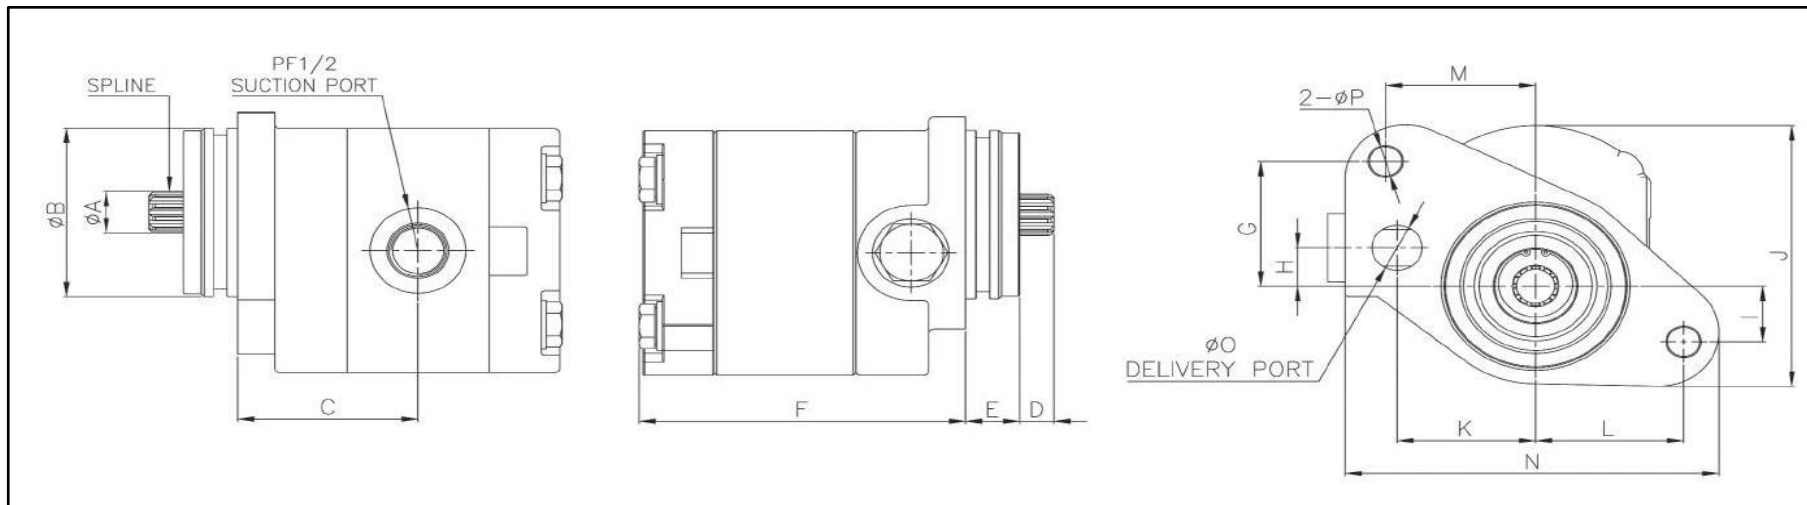

Gear Pump for Hitachi (HPVO91)

Model	HPVO91DW	HPVO91DS
Discharge Rate(cc/rev)	16.80	
MAX. Pressure(Kg/cm ²)	180	
Max. Speed(rpm)	3200	
Direction	CCW(L)	

Model	Spline	A	B	C	D	E	F	G	H	I	J	K	L	M	N	O	P
HPVO91 (mm)	Z10	17	69	66	12.60	19.80	119	51	15.70	22.80	107	50.60	54	54.80	136.50	18.40	11