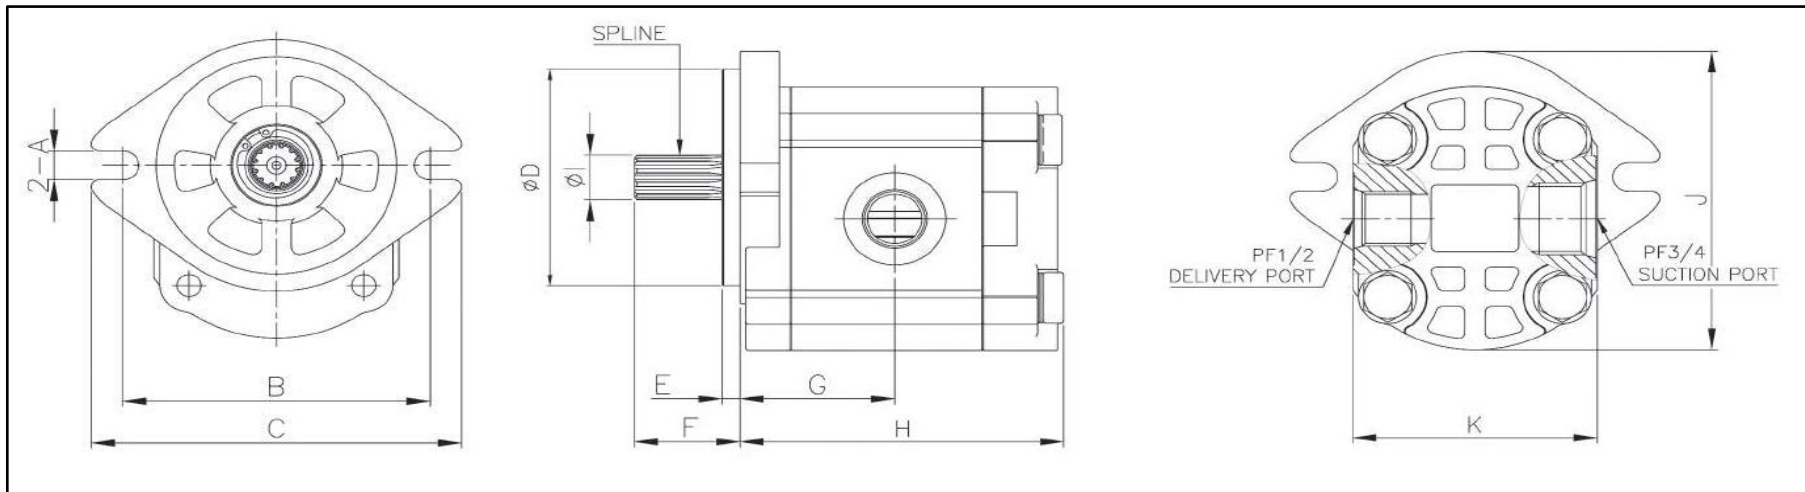

Model	Spline	A	B	C	D	E	F	G	H	I	J	K
Hitachi parts (mm)	Z10	11	105.50	127	82.55	6.20	36.30	53.	109	17	113.50	84

TongMyung

TongMyung Eng. Europe GmbH Tel : +49-211-569-2765 Fax : +49-211-569-2766 service@tme-europe.de