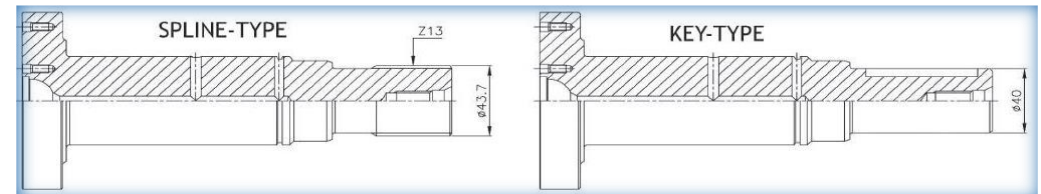

# Hydraulic parts : A7V Series

TongMyung

A7V 55/80/107/160/225/250/355/550

TongMyung Eng. Europe GmbH

TongMyung

TongMyung Eng. Europe GmbH • Tel : +49-211-569-2765 • Fax : +49-211-569-2766 • service@tme-europe.de