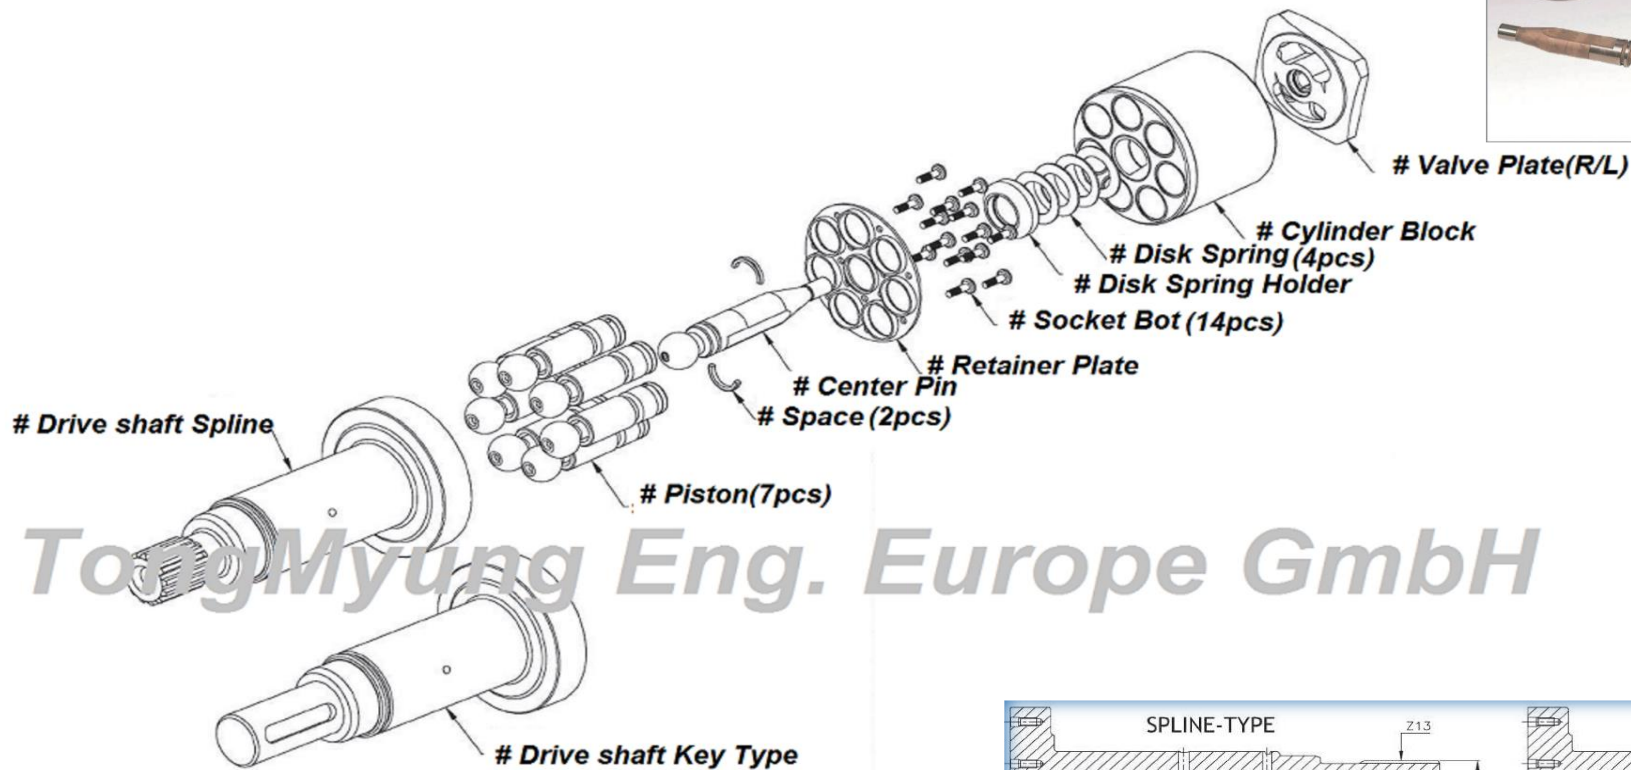

# Hydraulic parts : A7V Series

TongMyung

A7V 55/80/107/160/225/250/355/550

TongMyung Eng. Europe GmbH

TongMyung

TongMyung Eng. Europe GmbH • Tel : +49-211-569-2765 • Fax : +49-211-569-2766 • service@tme-europe.de