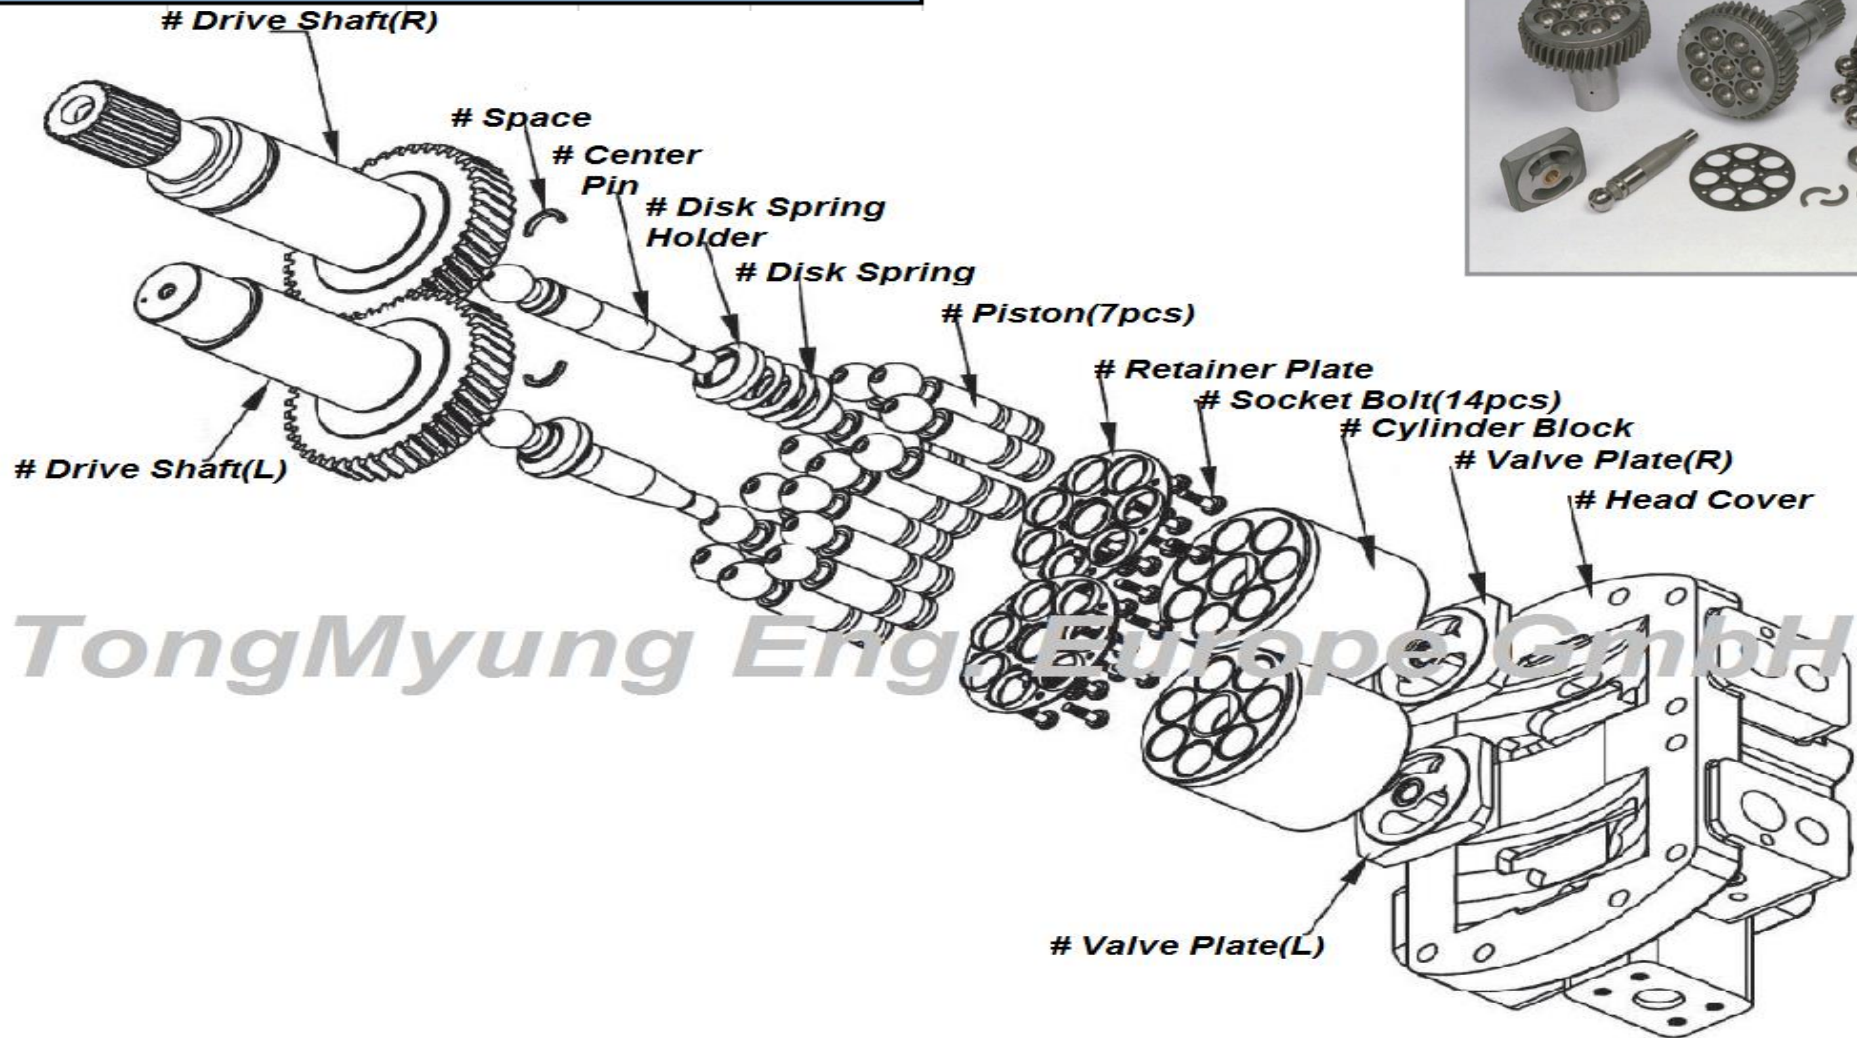

# Hydraulic parts : A8V(SR1R) Series

TongMyung

A8V(SR1R) 55/80/160SR1R

TongMyung

TongMyung Eng. Europe GmbH • Tel : +49-211-569-2765 • Fax : +49-211-569-2766 • service@tme-europe.de