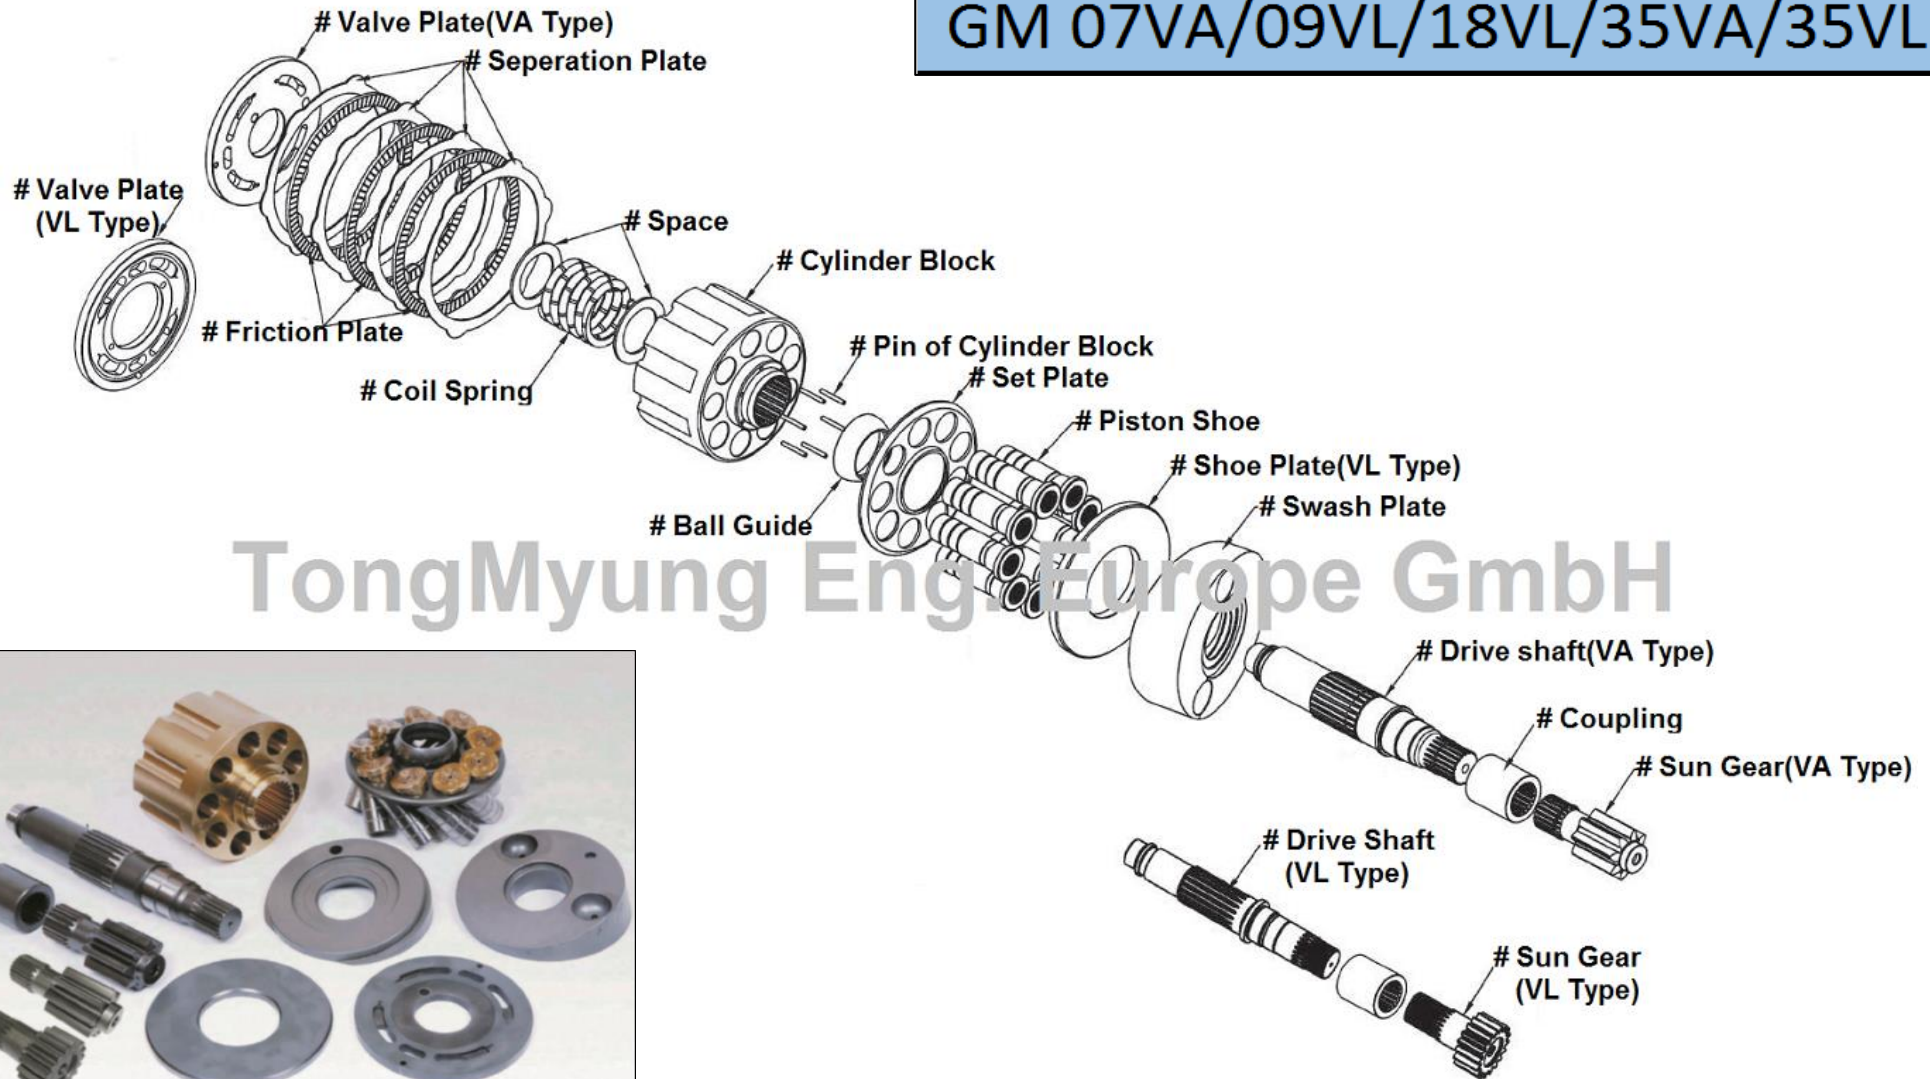

Hydraulic parts : GM 07VA/09VL/18VL/35VA/35VL Series

TongMyung

GM 07VA/09VL/18VL/35VA/35VL

TongMyung Eng. Europe GmbH

TongMyung

TongMyung Eng. Europe GmbH • Tel : +49-211-569-2765 • Fax : +49-211-569-2766 • service@tme-europe.de