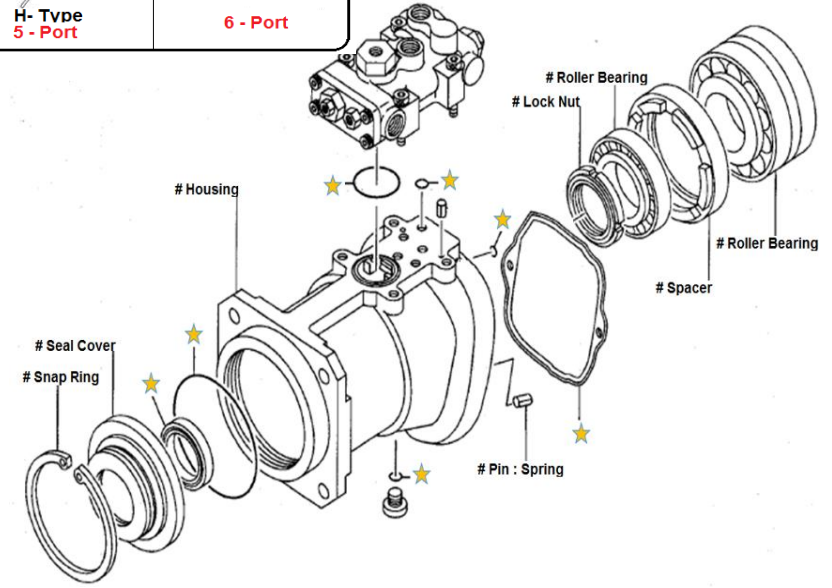

Hydraulic parts : HPV116 & HPV145 Series

TongMyung Eng. Europe GmbH • Tel : +49-211-569-2765 • Fax : +49-211-569-2766 • service@tme-europe.de