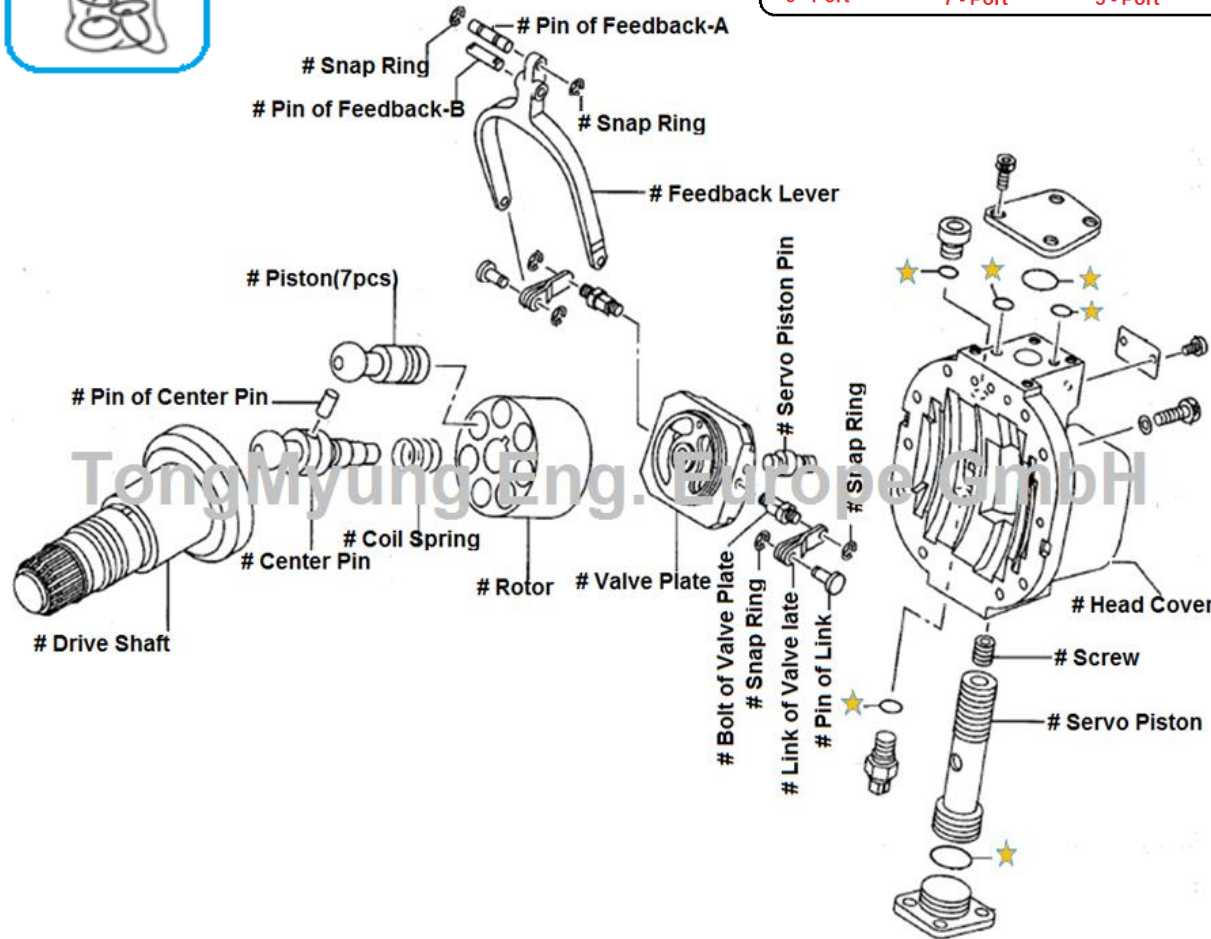

Hydraulic parts : HPV116 & HPV145 Series

TongMyung Eng. Europe GmbH • Tel : +49-211-569-2765 • Fax : +49-211-569-2766 • service@tme-europe.de