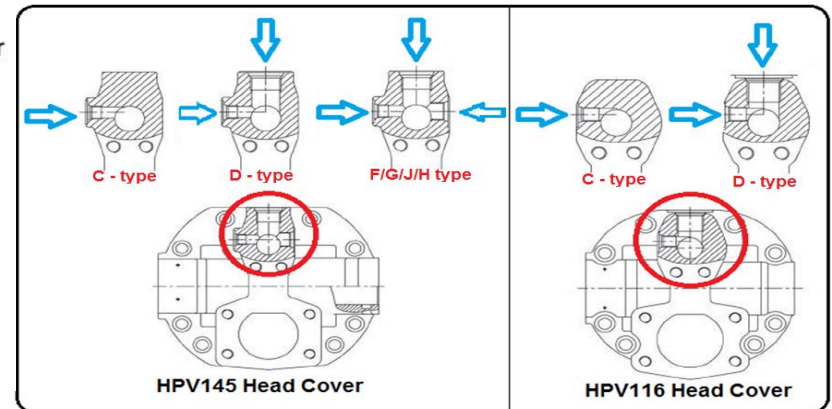

Hydraulic parts : HPV116 & HPV145 Series

TongMyung Eng. Europe GmbH • Tel : +49-211-569-2765 • Fax : +49-211-569-2766 • service@tme-europe.de