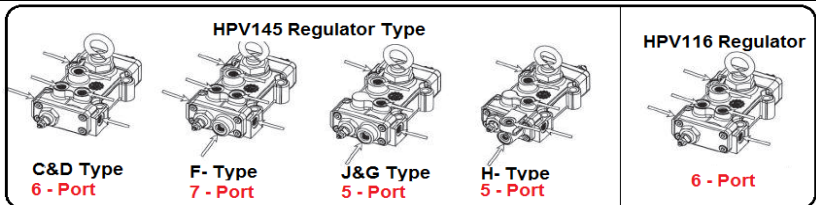

Hydraulic parts : HPV116 & HPV145 Series

TongMyung Eng. Europe GmbH • Tel : +49-211-569-2765 • Fax : +49-211-569-2766 • service@tme-europe.de