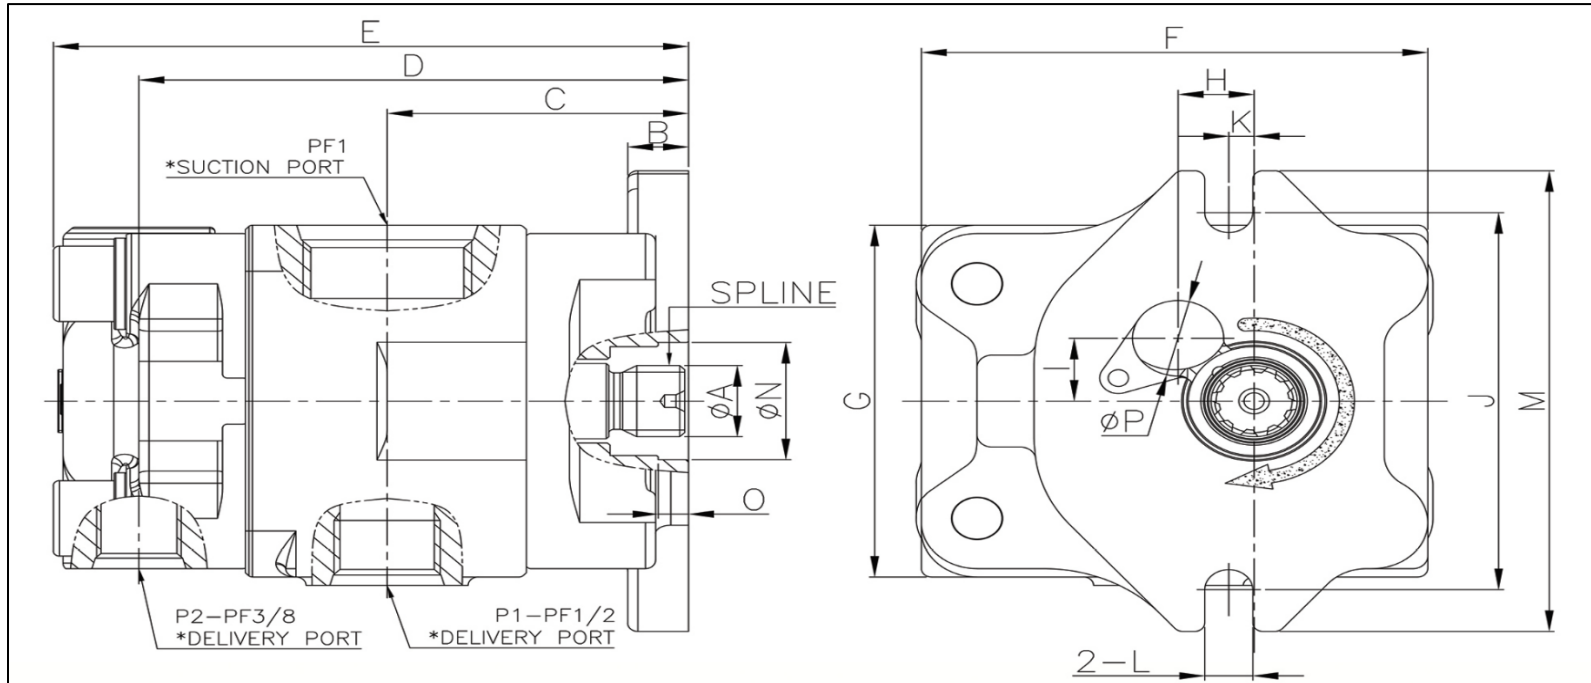

K3SP36C Shimadzu Type Gear Pump

Model	K3SP36C	
Discharge Rate(cc/rev)	P1	P2
	16.80	9
MAX. Pressure(Kg/cm ²)	210	
Max. Speed(rpm)	3200	

Model	Spline	A	B	C	D	E	F	G	H	I	J	K	L	M	N	O	P
K3SP36C (mm)	Z10	17	12	59.50	108.5	125.4	100	84	15	15	90	5	9.50	110	28	6	18