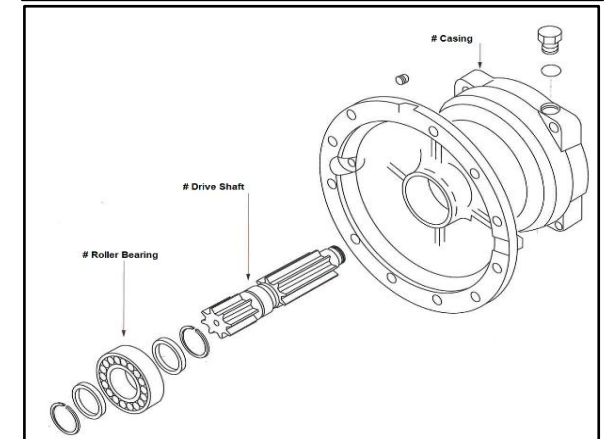

# Hydraulic parts : M2X Swing Motor Series

TongMyung

TongMyung Eng. Europe GmbH

M2X63/120/128/146/150/170/210

TongMyung

TongMyung Eng. Europe GmbH • Tel : +49-211-569-2765 • Fax : +49-211-569-2766 • service@tme-europe.de