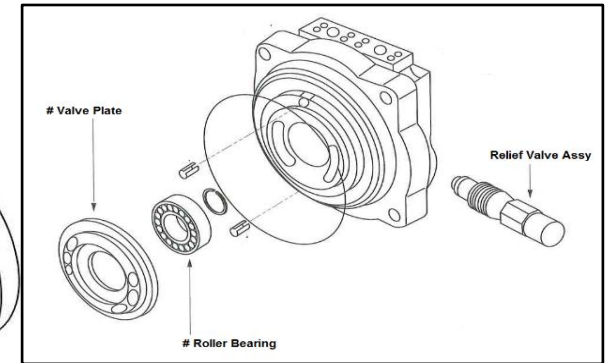

# Hydraulic parts : M2X Swing Motor Series

TongMyung

TongMyung Eng. Europe GmbH

M2X63/120/128/146/150/170/210

TongMyung

TongMyung Eng. Europe GmbH • Tel : +49-211-569-2765 • Fax : +49-211-569-2766 • service@tme-europe.de