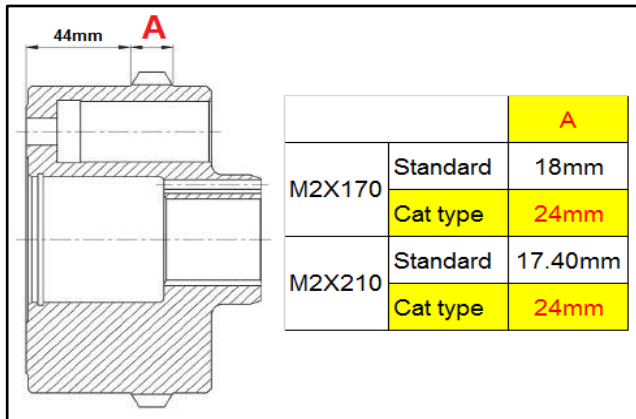

Hydraulic parts : M2X Swing Motor Series

TongMyung

TongMyung Eng. Europe GmbH

M2X63/120/128/146/150/170/210

TongMyung

TongMyung Eng. Europe GmbH • Tel : +49-211-569-2765 • Fax : +49-211-569-2766 • service@tme-europe.de