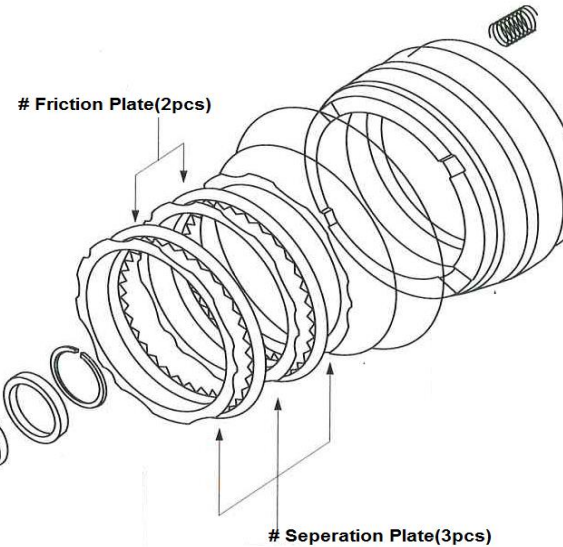

Hydraulic parts : M2X Swing Motor Series

TongMyung

TongMyung Eng. Europe GmbH

M2X63/120/128/146/150/170/210

TongMyung

TongMyung Eng. Europe GmbH • Tel : +49-211-569-2765 • Fax : +49-211-569-2766 • service@tme-europe.de