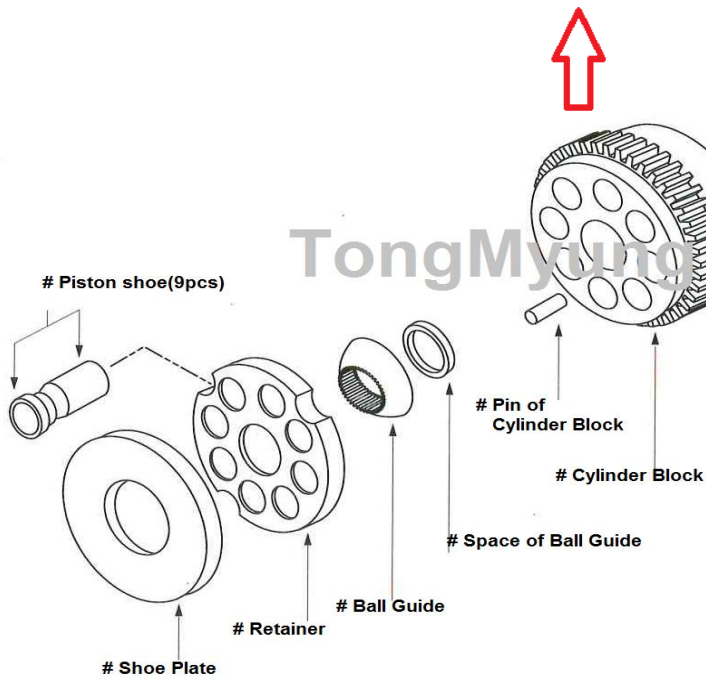

# Hydraulic parts : M2X Swing Motor Series

TongMyung

TongMyung Eng. Europe GmbH

M2X63/120/128/146/150/170/210

TongMyung

TongMyung Eng. Europe GmbH • Tel : +49-211-569-2765 • Fax : +49-211-569-2766 • service@tme-europe.de