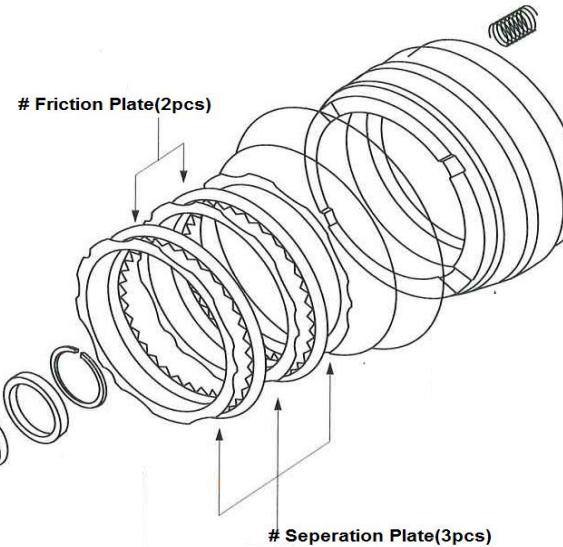

# Hydraulic parts : M2X Swing Motor Series

TongMyung

TongMyung Eng. Europe GmbH

M2X63/120/128/146/150/170/210

TongMyung

TongMyung Eng. Europe GmbH • Tel : +49-211-569-2765 • Fax : +49-211-569-2766 • service@tme-europe.de