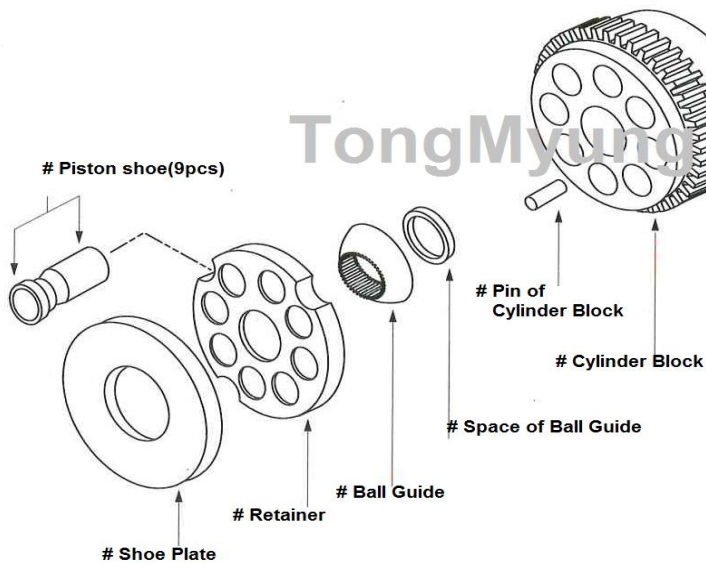

Hydraulic parts : M2X Swing Motor Series

TongMyung

TongMyung Eng. Europe GmbH

M2X63/120/128/146/150/170/210

TongMyung

TongMyung Eng. Europe GmbH • Tel : +49-211-569-2765 • Fax : +49-211-569-2766 • service@tme-europe.de