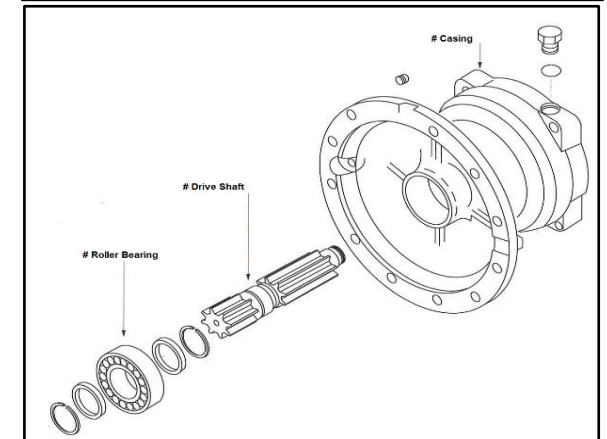

Hydraulic parts : M2X Swing Motor Series

TongMyung

TongMyung Eng. Europe GmbH

M2X63/120/128/146/150/170/210

TongMyung

TongMyung Eng. Europe GmbH • Tel : +49-211-569-2765 • Fax : +49-211-569-2766 • service@tme-europe.de