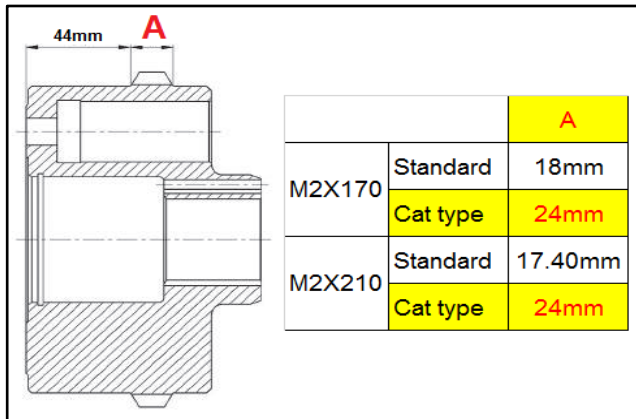

# Hydraulic parts : M2X Swing Motor Series

TongMyung

TongMyung Eng. Europe GmbH

M2X63/120/128/146/150/170/210

TongMyung

TongMyung Eng. Europe GmbH • Tel : +49-211-569-2765 • Fax : +49-211-569-2766 • service@tme-europe.de