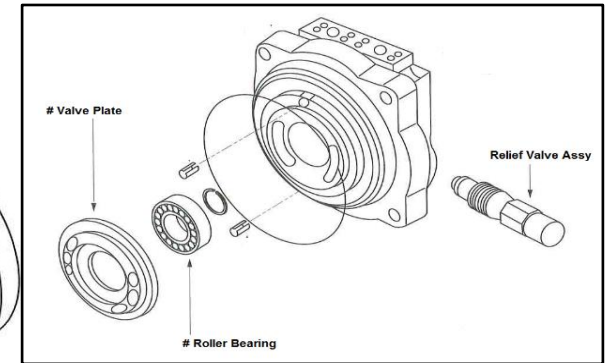

Hydraulic parts : M2X Swing Motor Series

TongMyung

TongMyung Eng. Europe GmbH

M2X63/120/128/146/150/170/210

TongMyung

TongMyung Eng. Europe GmbH • Tel : +49-211-569-2765 • Fax : +49-211-569-2766 • service@tme-europe.de