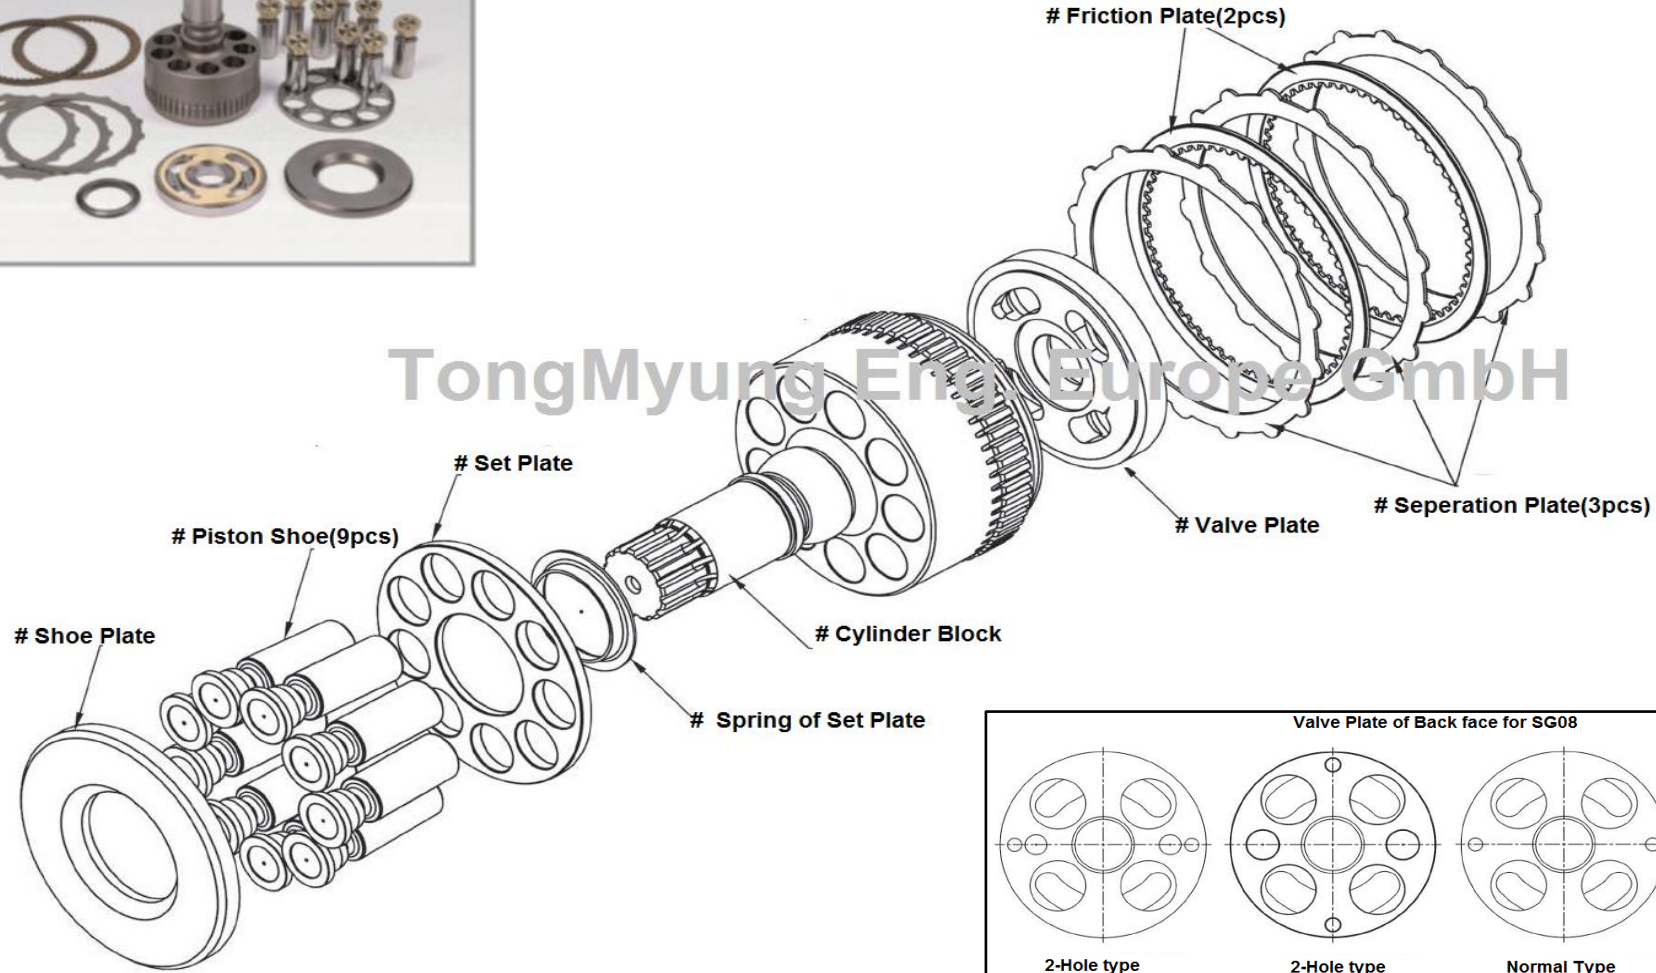

Hydraulic parts : SG/MFB Series

TongMyung

SG 015/025/03/04/08/15/20
MFB 80/150/160/170/180/190/200/250

TongMyung

TongMyung Eng. Europe GmbH • Tel : +49-211-569-2765 • Fax : +49-211-569-2766 • service@tme-europe.de