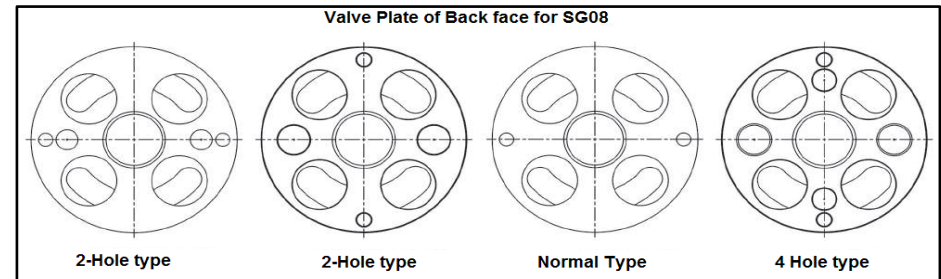

Hydraulic parts : SG/MFB Series

TongMyung

SG 015/025/03/04/08/15/20
MFB 80/150/160/170/180/190/200/250

TongMyung

TongMyung Eng. Europe GmbH • Tel : +49-211-569-2765 • Fax : +49-211-569-2766 • service@tme-europe.de